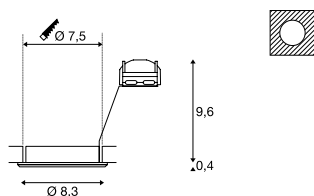

PIKA
EL, rond, QPAR51

SOCKET
INSIDE

- Geschikt voor doorlussen, dankzij 3-polige aansluiting
- Lampeenheid 30° zwenkbaar

Productspecificaties

230 V ~ 50 Hz
Materiaal: aluminium

Maattekening

Aanwijzing

Materiaaldikte montagevlak: 15 mm max.

SOCKET
INSIDE

- Geschikt voor doorlussen, dankzij 3-polige aansluiting

Productspecificaties

230 V ~ 50 Hz
Materiaal: aluminium

Maattekening

Aanwijzing

Materiaaldikte montagevlak: 13 mm max.

Lichtbronadvies