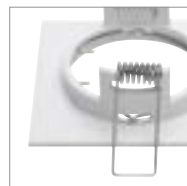

PIKA
EL, rond, QPAR51

SOCKET
INSIDE

- Geschikt voor doorlussen, dankzij 3-polige aansluiting
- Lampeenheid 30° zwenkbaar

Productspecificaties

230 V ~ 50 Hz
Materiaal: aluminium

Maattekening

Aanwijzing

Materiaaldikte montagevlak: 15 mm max.

SOCKET
INSIDE

- Geschikt voor doorlussen, dankzij 3-polige aansluiting

Productspecificaties

230 V ~ 50 Hz
Materiaal: aluminium

Maattekening

Aanwijzing

Materiaaldikte montagevlak: 13 mm max.

Lichtbronadvies

PIKA
EL, vierkant, QPAR51,
zwenkbaar

SOCKET
INSIDE

- Geschikt voor doorlussen, dankzij 3-polige aansluiting
- Lampeenheid 30° zwenkbaar

Productspecificaties

230 V ~ 50 Hz
Materiaal: aluminium

Maattekening

Aanwijzing