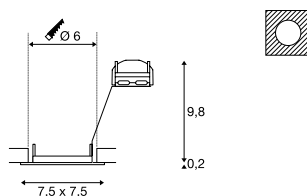

SOCKET
INSIDE

- Geschikt voor doorlussen, dankzij 3-polige aansluiting

Productspecificaties

230 V ~ 50 Hz
Materiaal: aluminium

Maattekening

Aanwijzing

Materiaaldikte montagevlak: 13 mm max.

Lichtbronadvies