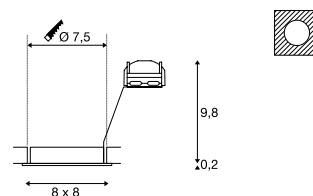

PIKA
EL, vierkant, QPAR51,
zwenkbaar

SOCKET
INSIDE

- Geschikt voor doorlussen, dankzij 3-polige aansluiting
- Lampeenheid 30° zwenkbaar

Productspecificaties

230 V ~ 50 Hz
Materiaal: aluminium

Maattekening

Aanwijzing