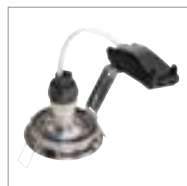

PIKA
EL, rond, QPAR51

SOCKET
INSIDE

- Geschikt voor doorlussen, dankzij 3-polige aansluiting
- Lampeenheid 30° zwenkbaar

Productspecificaties

230 V ~ 50 Hz
Materiaal: aluminium

Maattekening

Aanwijzing

Materiaaldikte montagevlak: 15 mm max.

Lichtbronadvies

Led GU10 5,5 W 38°
2700 K 400 lm
6 kWh / 1000 h
Art. nr. 1001030 | 17,00 EUR

Led GU10 6 W 36°
3000 K 460 lm
6 kWh / 1000 h
Art. nr. 1005078 | 6,75 EUR

Lichtbronspecificaties

max. 50 W QPAR51

SOCKET
INSIDE

- Geschikt voor doorlussen, dankzij 3-polige aansluiting

Productspecificaties

230 V ~ 50 Hz
Materiaal: aluminium

Maattekening

Aanwijzing

Materiaaldikte montagevlak: 13 mm max.

Lichtbronadvies

PIKA
EL, vierkant, QPAR51,
zwenkbaar

SOCKET
INSIDE

- Geschikt voor doorlussen, dankzij 3-polige aansluiting
- Lampeenheid 30° zwenkbaar

Productspecificaties

230 V ~ 50 Hz
Materiaal: aluminium

Maattekening

Aanwijzing